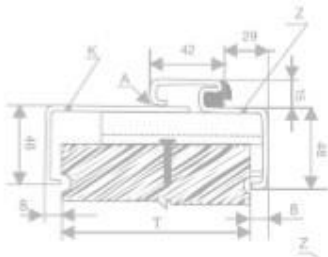

Uvedené ceny jsou pro jednokřídlové dveře š. 60 – 90, dvoukřídlové 125, 145, 165, 185 jsou za dvojnásobek. Atypické formáty dveří jsou naceňovány individuálně. Dveře je možno osadit do obložkové, ocelové a hliníkové zárubně. V ceně dveří je zahrnut zámek s roztečí 72 mm a panty nikl (doporučujeme nerez). Pokud není uvedeno jinak, jsou rozměry v cm. Ceny jsou uvedené v Kč bez DPH. Ceník platný od 1.3.2016. Změny cen vyhrazeny.

Pokud není uvedeno jinak, jsou rozměry v cm.

Ceny jsou uvedené v Kč bez DPH. Ceník platný od 1.3.2016. Změny cen vyhrazeny.

**PROFIL NEREZOVÉ A POZINKOVANÉ ZÁRUBNĚ**

Ceny nerezových a pozinkovaných zárubní a atypické formáty jsou naceňovány individuálně.