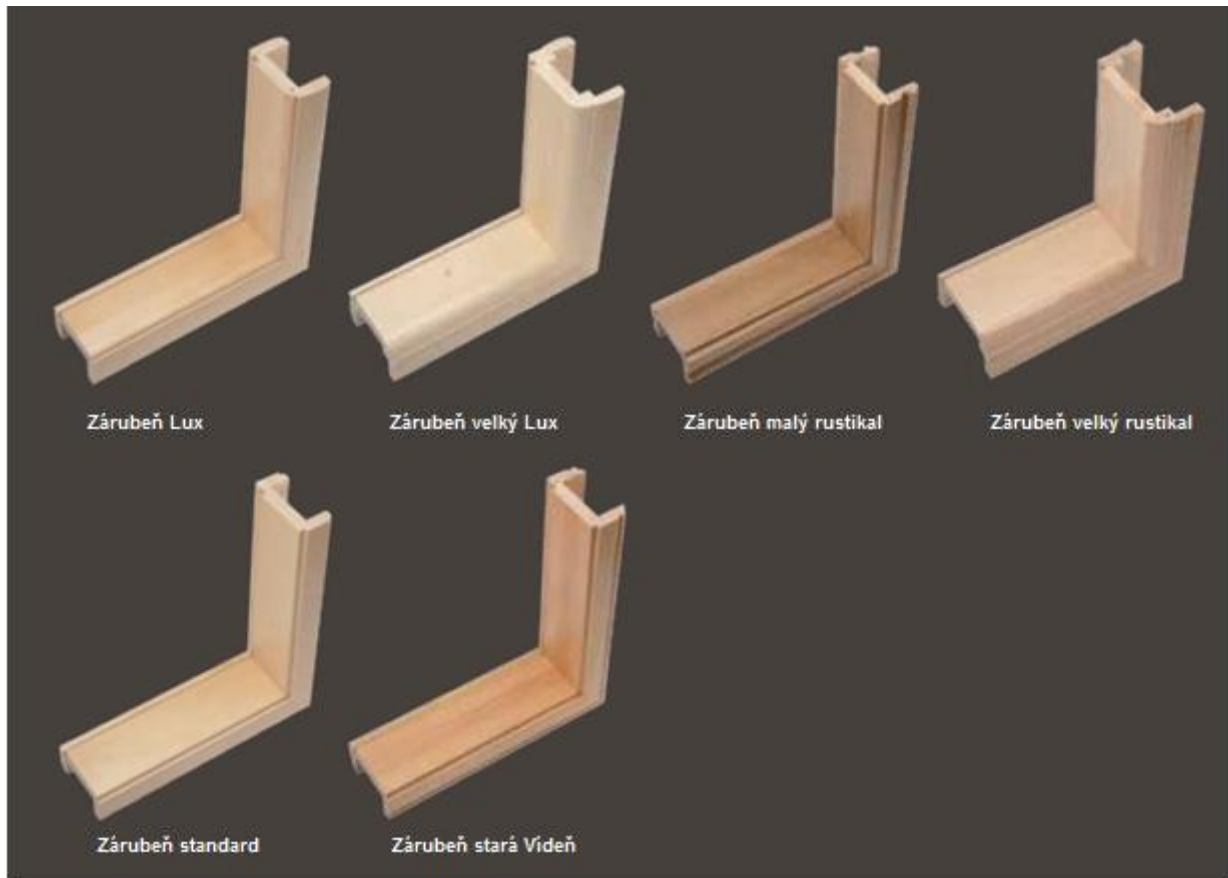

Zárubeň STANDARD	10 cm	15 cm	20 cm	25 cm	30 cm	35 cm	40 cm
buk, olše, bříza	3 528 Kč	3 672 Kč	3 816 Kč	3 960 Kč	4 104 Kč	4 248 Kč	4 392 Kč
bor, smrk, modřín	4 968 Kč	5 112 Kč	5 256 Kč	5 400 Kč	5 544 Kč	5 688 Kč	5 832 Kč
dub	5 688 Kč	5 832 Kč	5 976 Kč	6 120 Kč	6 264 Kč	6 408 Kč	6 552 Kč

Zárubeň LUX	10 cm	15 cm	20 cm	25 cm	30 cm	35 cm	40 cm
buk, olše, bříza	3 888 Kč	4 032 Kč	4 176 Kč	4 320 Kč	4 464 Kč	4 608 Kč	4 752 Kč
bor, smrk, modřín	5 328 Kč	5 472 Kč	5 616 Kč	5 760 Kč	5 904 Kč	6 048 Kč	6 192 Kč
dub	6 048 Kč	6 192 Kč	6 336 Kč	6 480 Kč	6 624 Kč	6 778 Kč	6 912 Kč

Zárubeň VELKÝ LUX	10 cm	15 cm	20 cm	25 cm	30 cm	35 cm	40 cm
buk, olše, bříza	6 480 Kč	6 648 Kč	6 816 Kč	6 984 Kč	7 152 Kč	7 320 Kč	7 488 Kč
bor, smrk, modřín	7 920 Kč	8 088 Kč	8 256 Kč	8 424 Kč	8 592 Kč	8 760 Kč	8 928 Kč
dub	8 640 Kč	8 808 Kč	8 976 Kč	9 144 Kč	9 312 Kč	9 480 Kč	9 648 Kč

Zárubeň MALÝ RUSTIKAL	10 cm	15 cm	20 cm	25 cm	30 cm	35 cm	40 cm
buk, olše, bříza	3 888 Kč	4 032 Kč	4 176 Kč	4 320 Kč	4 464 Kč	4 608 Kč	4 752 Kč
bor, smrk, modřín	5 328 Kč	5 472 Kč	5 616 Kč	5 760 Kč	5 904 Kč	6 048 Kč	6 192 Kč
dub	6 048 Kč	6 192 Kč	6 336 Kč	6 480 Kč	6 624 Kč	6 768 Kč	6 912 Kč

Zárubeň VELKÝ RUSTIKAL	10 cm	15 cm	20 cm	25 cm	30 cm	35 cm	40 cm
buk, olše, bříza	7 848 Kč	7 992 Kč	8 136 Kč	8 280 Kč	8 424 Kč	8 568 Kč	8 712 Kč
bor, smrk, modřín	8 280 Kč	8 448 Kč	8 616 Kč	8 784 Kč	8 952 Kč	9 120 Kč	9 288 Kč
dub	10 008 Kč	10 176 Kč	10 344 Kč	10 512 Kč	10 680 Kč	10 848 Kč	11 016 Kč