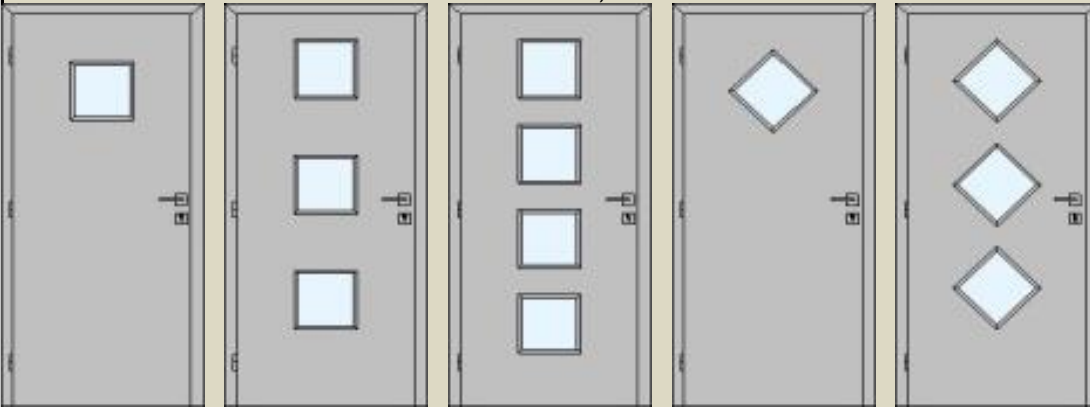

RUBIKO-K vložená hladká kazeta, rovnoletá sesazenka

610

630

640

710

730