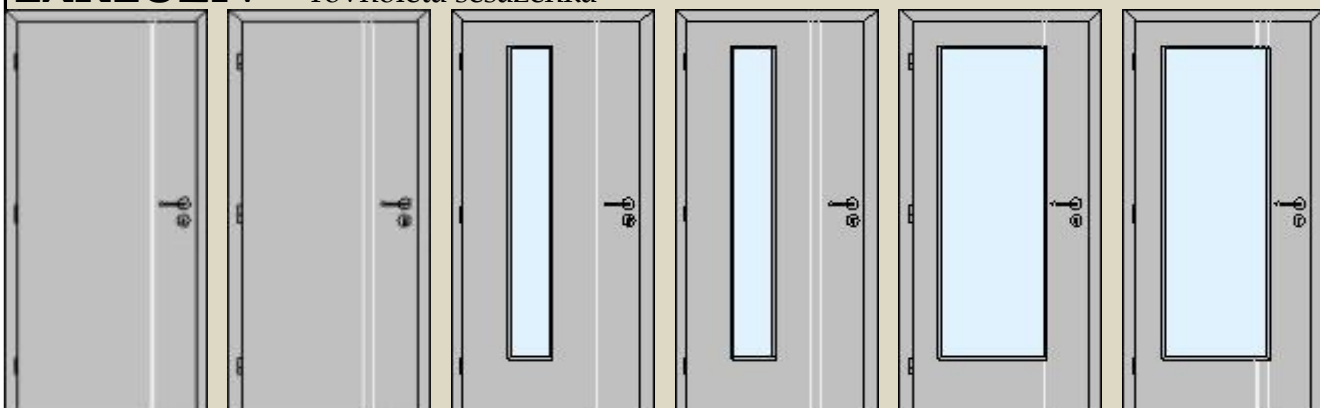

EXKLUZIV rovnoletá sesazenka