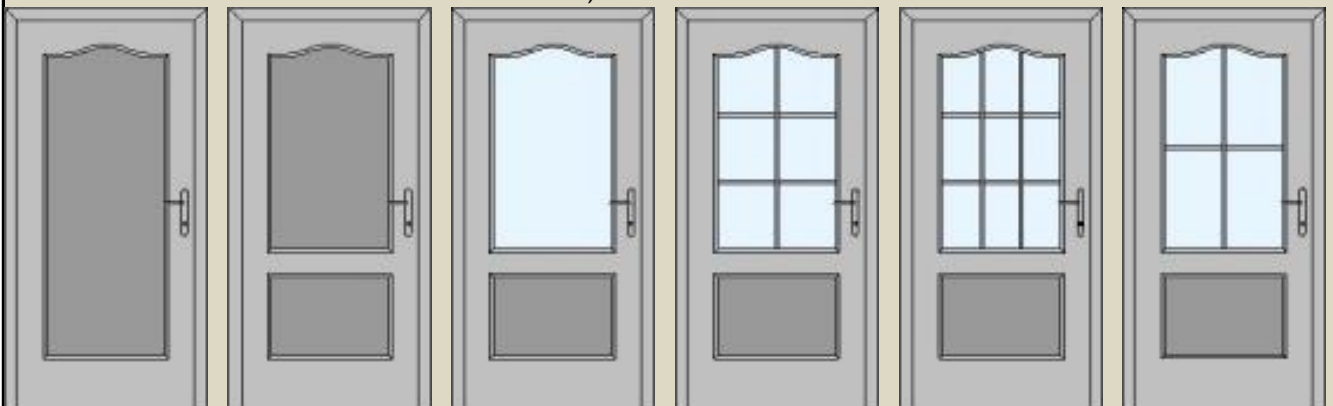

KLASIK-K vložená hladká kazeta, rovnoletá sesazenka

100V

200V

300V

310V

320V

330V