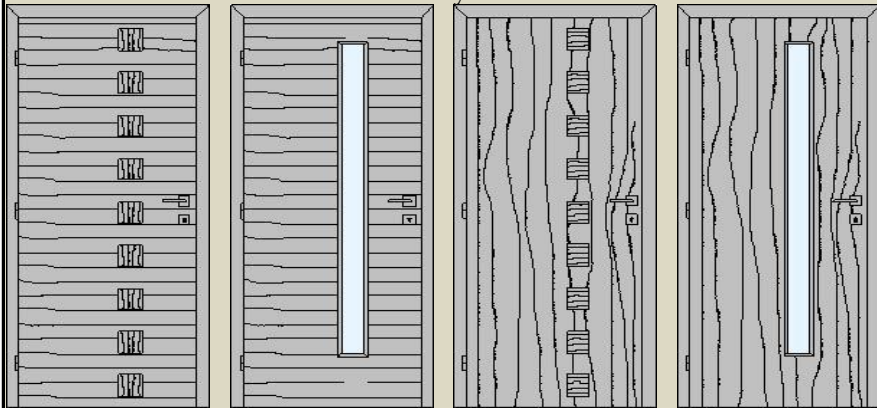

400

410

450

550

DYNAMIK skládaná dýha

150

650

100