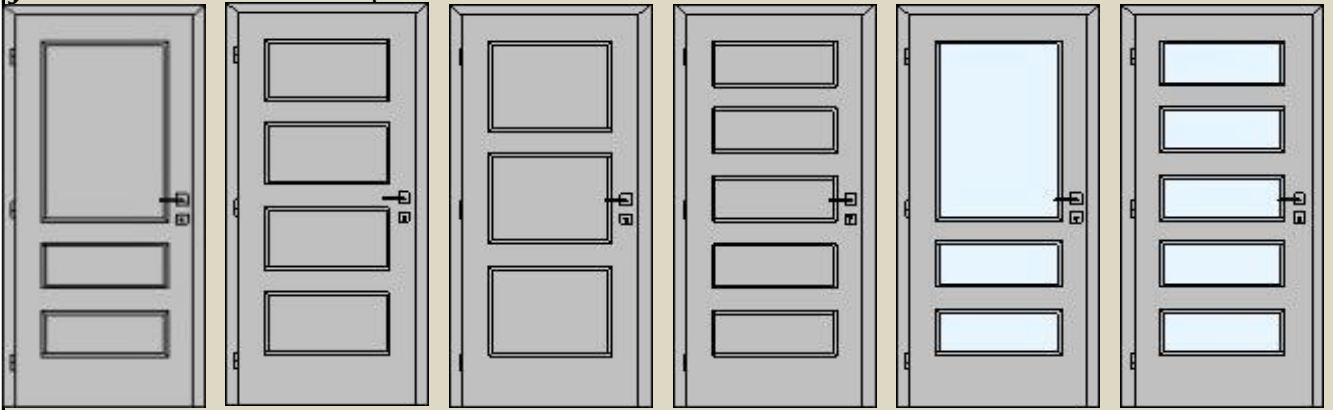

JAZZ-R rámeček na ploše dveří, rovnoletá sesazenka

130

150

180

190

430

450

480