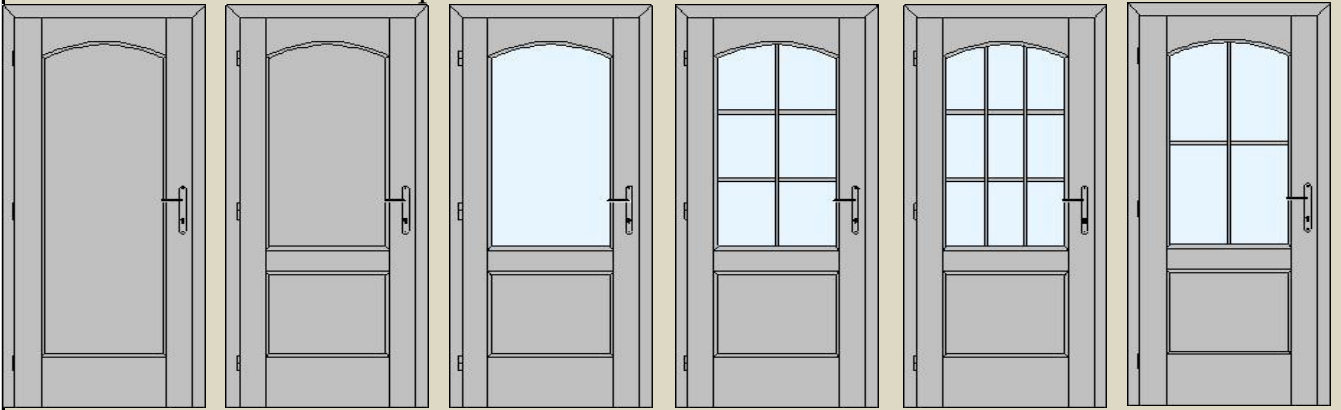

PORT-R

rámeček na ploše dveří, rámová sesazenka

100

200

300

310

320

330