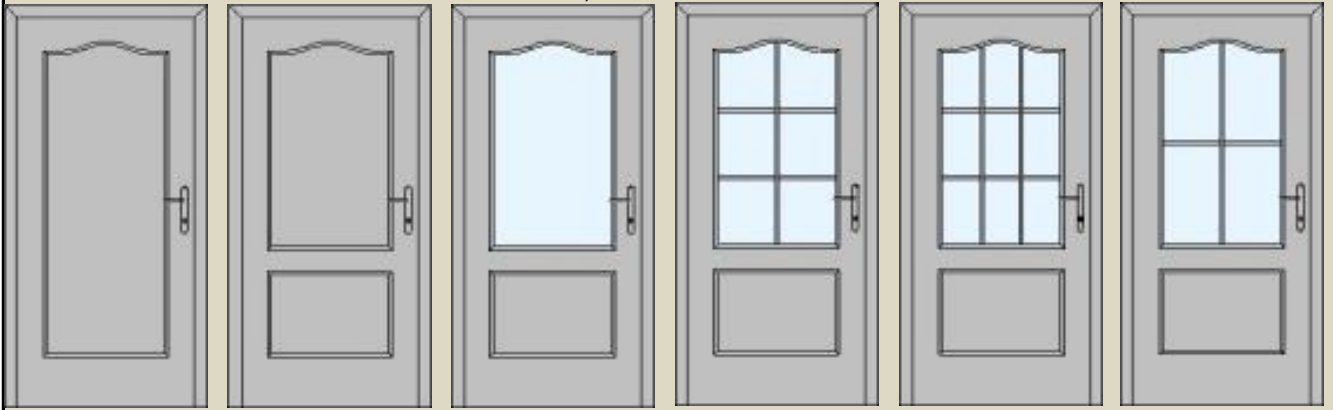

KLASIK-R vložená hladká kazeta, rovnoletá sesazenka

100

200

300

310

320

330