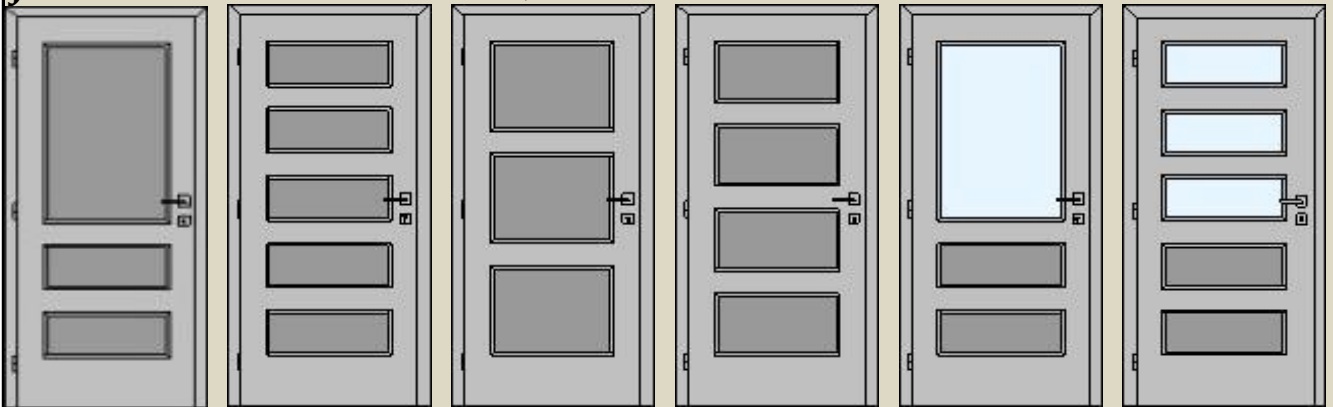

JAZZ-K vložená hladká kazeta, rovnoletá sesazenka

130V

150V

180V

190V

430V

450V