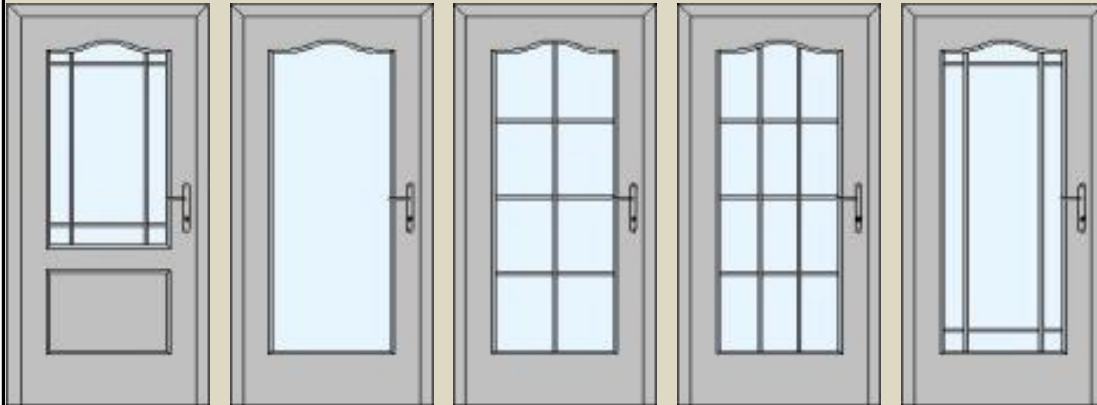

KLASIK-R vložená hladká kazeta, rovnoletá sesazenka

100

200

300

310

320

330

340

400

410

420

430

KLASIK-K vložená hladká kazeta, rovnoletá sesazenka

100V

200V

300V

310V

320V

330V

340V