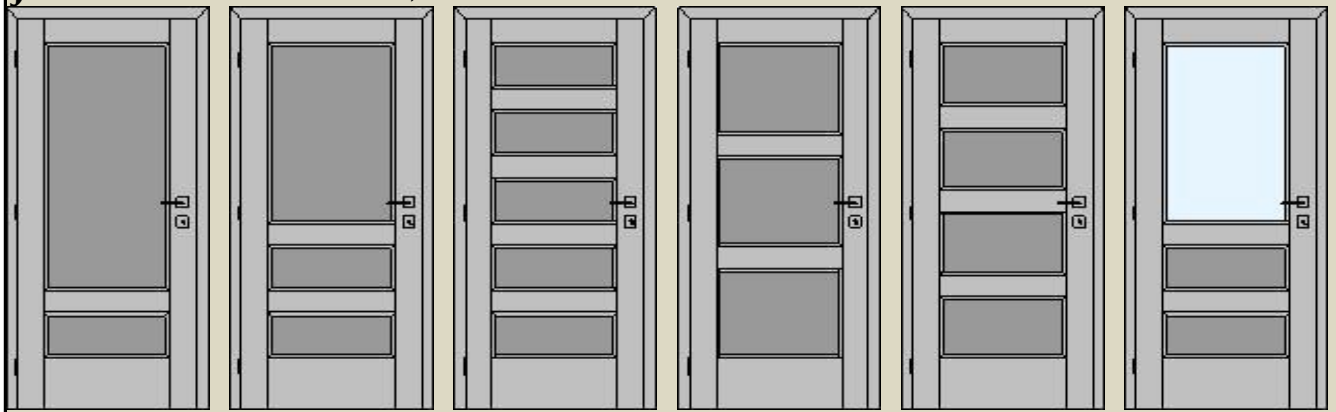

JAZZ-K vložená kazeta, rámová sesazenka