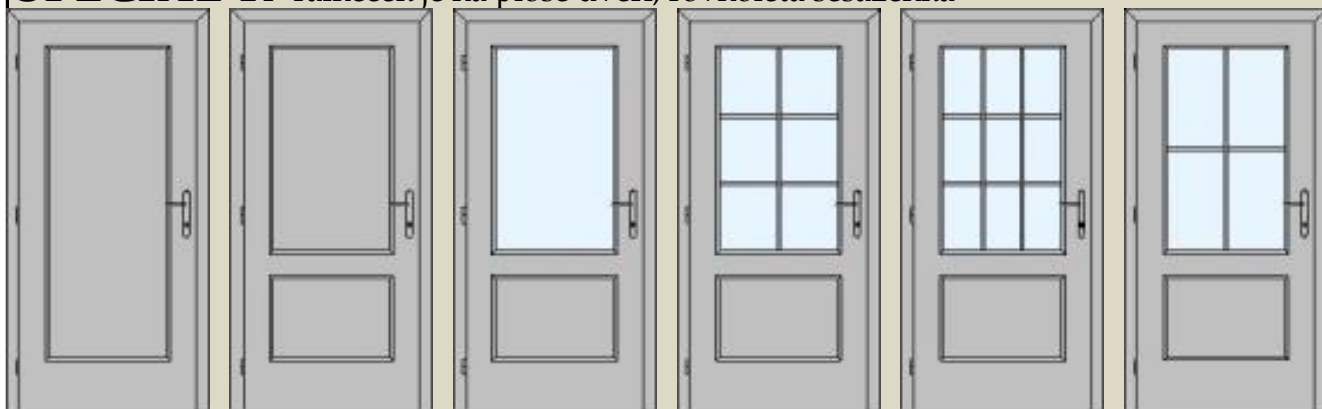

SPECIAL-R rámeček je na ploše dveří, rovnoletá sesazenka

100

200

300

310

320

330