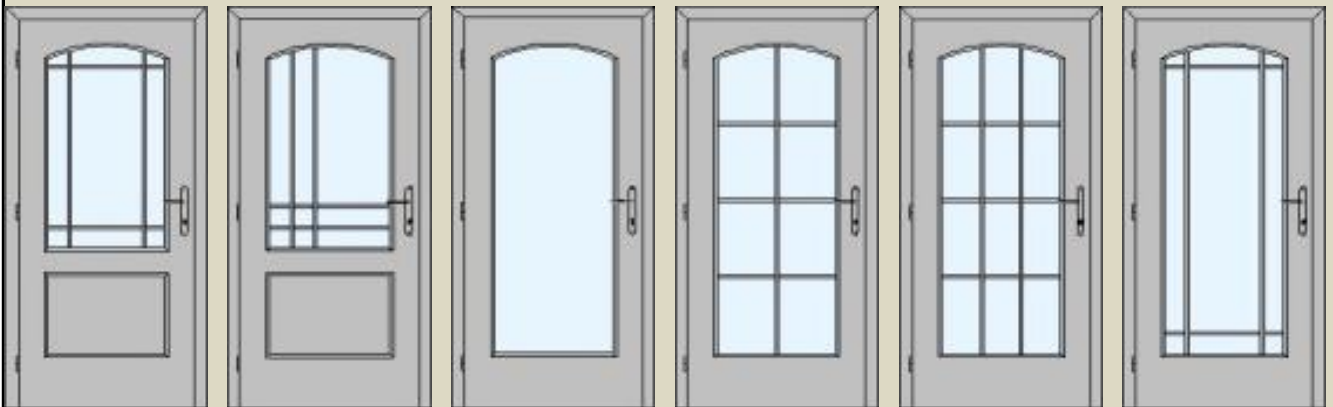

100

200

300

310

320

330