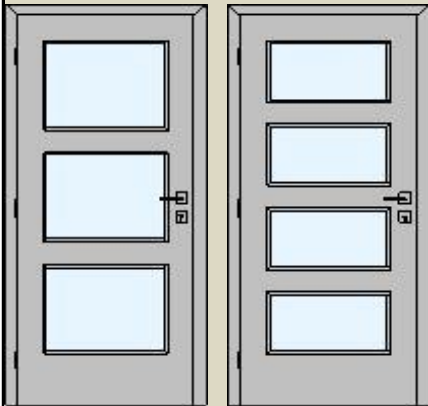

JAZZ-R rámeček na ploše dveří, rovnoletá sesazenka

130

150

180

190

430

450

480