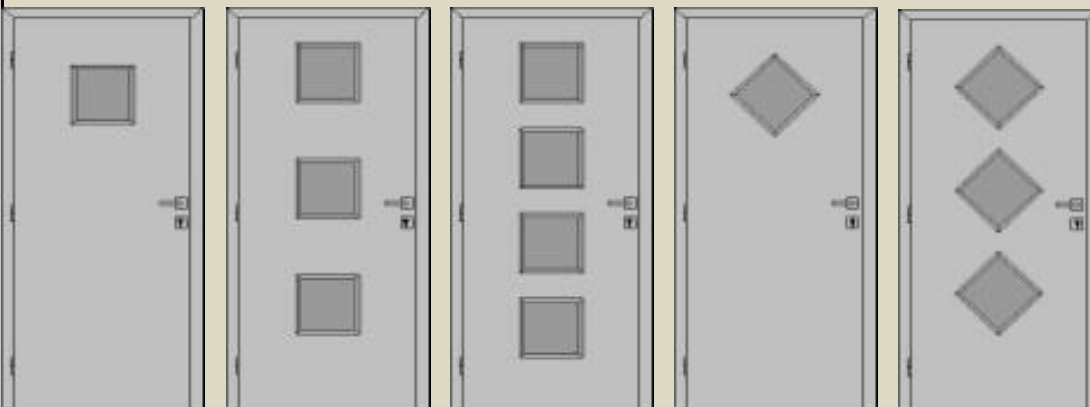

610V

630V

640V

710V

730V