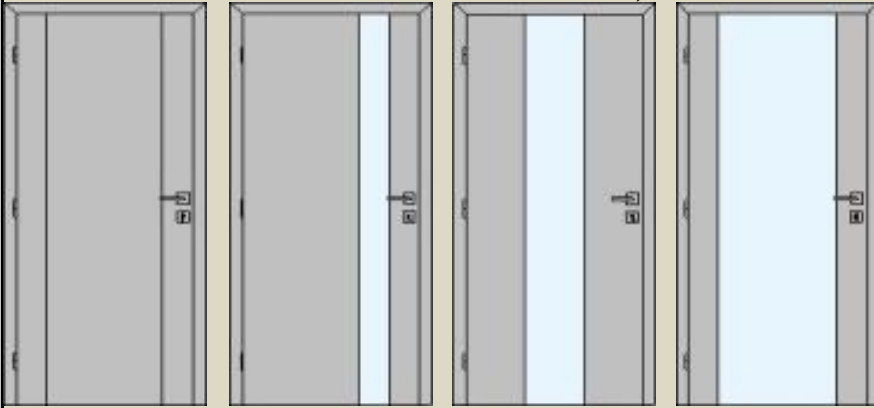

440

160

150

560

550

460

450

PANORAMA rovnoletá sesazenka, bez rámečků

100V

200

300

400

DEO-R rámeček je na ploše dveří, rovnoletá sesazenka **DEO-K** hladká kazeta

100

200

300