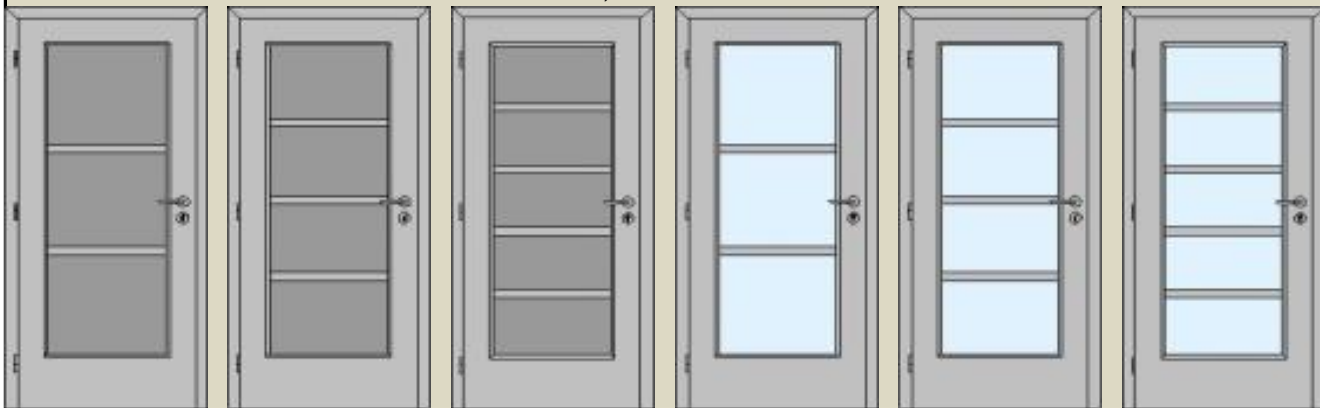

STYLUS-K vložná hladká kazeta, rovnoletá sesazenka