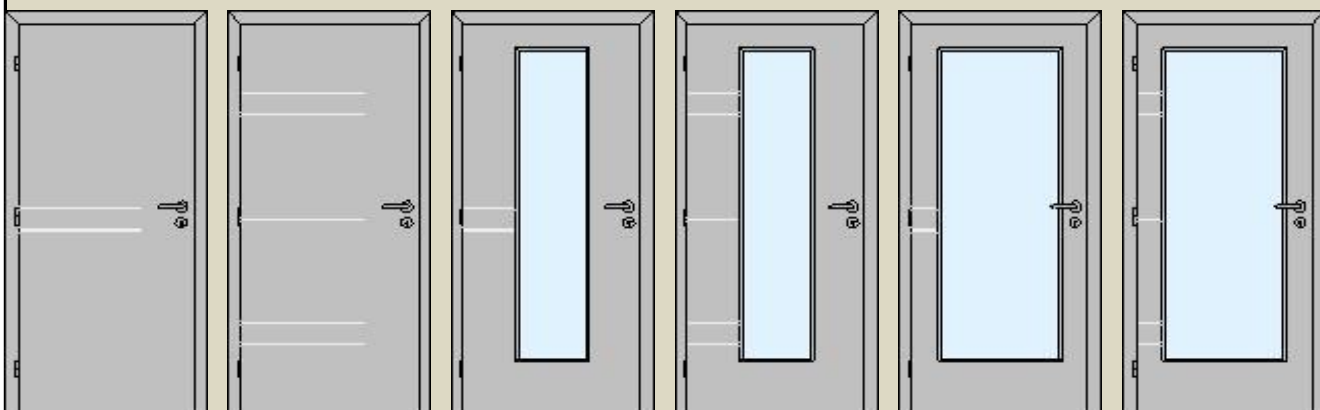

130

140

530

540

430

440