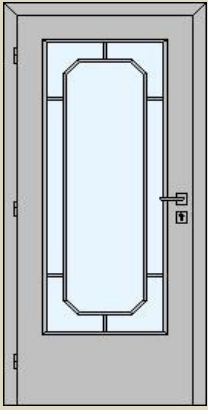

KLUB rovnoletá sesazenka

530