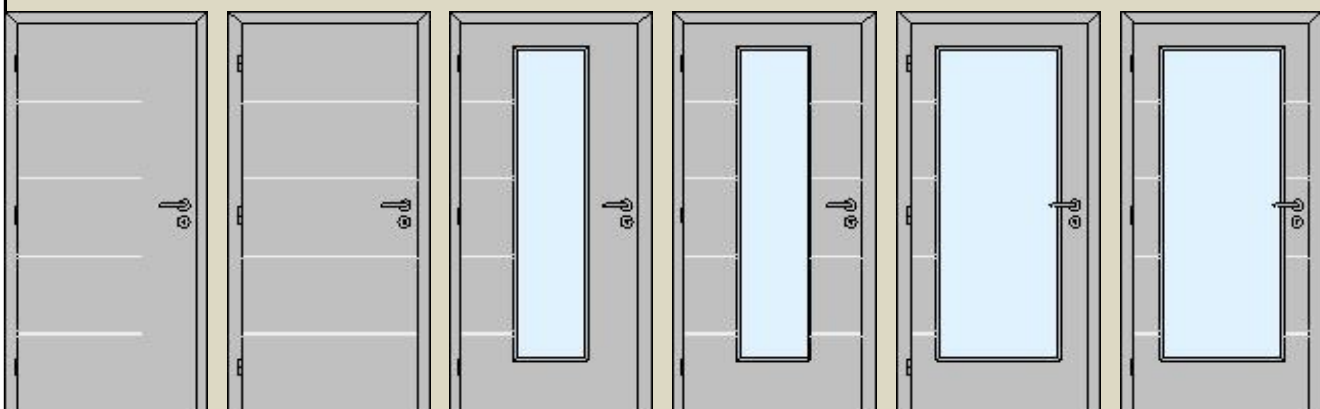

110

120

610

620

410

420