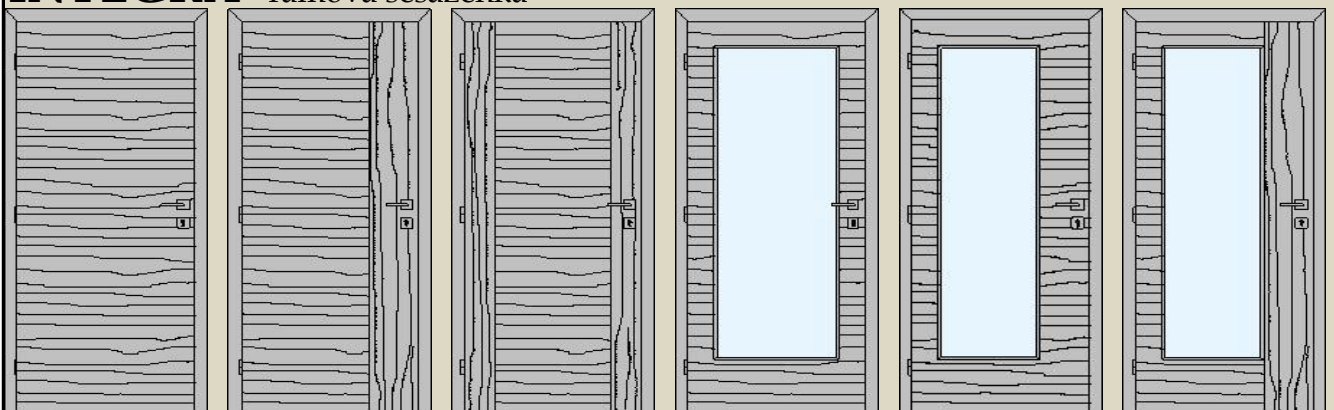

INTEGRA rámová sesazenka

100

150

250

400

410

450